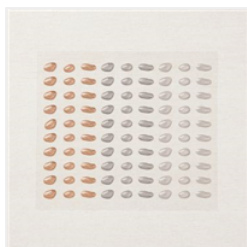

Wildlife Wonder Triple Layer Card Supply List

Beth Maxwell
(414)315-4920

bethmstampz@gmail.com
<https://bethmaxwell.stampinup.net>

[Wildlife Wonder Cling Stamp Set \(English\) - 157923](#)

Price: \$24.00

[Beauty Of The Earth 12" X 12" \(30.5 X 30.5 Cm\) Designer Series Paper - 155841](#)

Price: \$11.50

[Pear Pizzazz 8-1/2" X 11" Cardstock - 131201](#)

Price: \$9.25

[Basic White 8-1/2" X 11" Cardstock - 159276](#)

Price: \$13.00

[Soft Suede Classic Stampin' Pad - 147115](#)

Price: \$8.00

[Mossy Meadow Classic Stampin' Pad - 147111](#)

Price: \$11.00

[Pebbles Enamel Shapes - 158141](#)

Price: \$7.50

[Cloud Punch - 157749](#)

Price: \$22.00

[Stampin' Seal - 152813](#)

Price: \$9.00

[Stampin' Dimensionals - 104430](#)