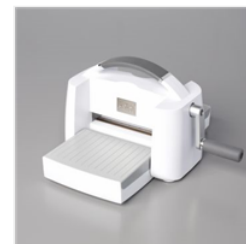

[Forever Plaid 3D
Embossing Folder
- 164049](#)

Price: \$12.00

[Wink Of Stella
Clear Glitter Brush
- 141897](#)

Price: \$10.00

[Paper Trimmer -
152392](#)

Price: \$28.00

[Stampin' Cut &
Emboss Machine -
149653](#)