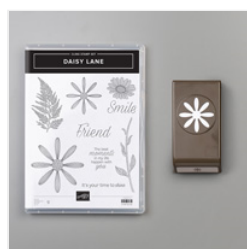

# Supply List

Linda Fisher  
336-260-2173

[angelsofjoy@gmail.com](mailto:angelsofjoy@gmail.com)

[Http://www.devotedstamper.com](http://www.devotedstamper.com)

[Daisy Lane Cling Stamp Set \(En\) - 149325](#)

Price: \$23.00

[Daisy Lane Bundle - 151118](#)

Price: \$35.00

[Melon Mambo 8-1/2" X 11" Cardstock - 115320](#)

Price: \$14.00

[Highland Heather 8-1/2" X 11" Cardstock - 146986](#)

Price: \$14.00

[Whisper White 8-1/2" X 11" Cardstock - 100730](#)