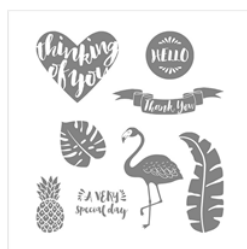

[Pop Of Paradise](#)
[Clear-Mount](#)
[Stamp Set -](#)
[141581](#)

Price: $19.00