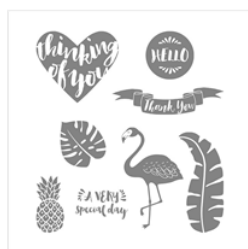

# Supply List

Kim Quade  
4026177955

[kimgskards@gmail.com](mailto:kimgskards@gmail.com)  
[www.kimplayswithpaper.com](http://www.kimplayswithpaper.com)

[Pop Of Paradise](#)  
[Wood-Mount](#)  
[Stamp Set -](#)  
[141578](#)