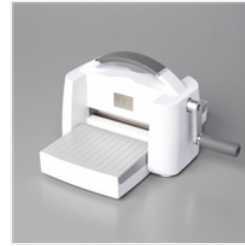

marisa@kitchentablestamper.com

marisaalvarez.stampinup.net

[Multipurpose
Liquid Glue -
110755](#)

Price: \$6.50

[Mini Glue Dots -
103683](#)

Price: \$8.00

[Simply Scored
Scoring Tool -
122334](#)

Price: \$37.00

[Stampin' Cut &
Emboss Machine -
149653](#)

Price: \$140.00

[Bone Folder -
102300](#)

Price: \$8.00

[Paper Snips
Scissors - 103579](#)

Price: \$12.00