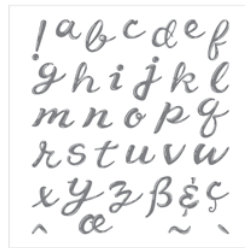

Supply List

Gesche Preißler
geschtempelt@web.de
www.geschtempelt.de

[Moon Baby Clear-Mount Stamp Set - 143085](#)

Price: 24,00 €

[Hand Lettered Alphabet Photopolymer Stamp Set - 143744](#)

Price: 21,00 €

[Unentbärliche Grüße Photopolymer Stamp Set \(German\) - 142375](#)

Price: 31,00 €

[Pattern Party Decorative Masks - 144103](#)

Price: 7,50 €

[Struktur-Paste - 141979](#)

Price: 11,00 €

[Künstlerspachtel - 142808](#)

Price: 6,25 €

[Aquarellstifte - 141709](#)