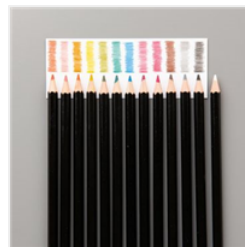

Price: 31,00 €

[Pattern Party Decorative Masks - 144103](#)

Price: 7,50 €

[Struktur-Paste - 141979](#)

Price: 11,00 €

[Künstlerspachtel - 142808](#)

Price: 6,25 €

[Aquarellstifte - 141709](#)

Price: 20,00 €

[Mischstifte - 102845](#)

Price: 19,00 €

[Pool Party 3/8" Shimmer Ribbon - 144152](#)

Price: 8,50 €

[Pacific Point Classic Stampin' Pad - 126951](#)

Price: 8,00 €

[Klassische Nachfülltinte In Aquamarin - 122933](#)