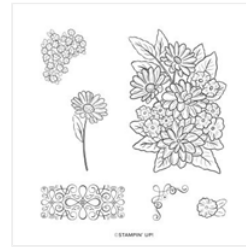

[Ornate Style Cling Stamp Set - 152572](#)

Price: $21.00