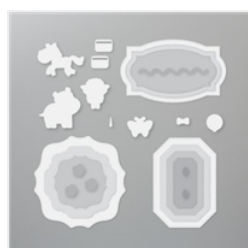

Price: \$13.00

[Beauty Of The  
Earth 12" X 12"  
\(30.5 X 30.5 Cm\)  
Designer Series  
Paper - 155841](#)

Price: \$11.50

[Tuxedo Black  
Memento Ink Pad -  
132708](#)

Price: \$8.00

[Garden Green  
Classic Stampin'  
Pad - 147089](#)

Price: \$11.00

[Hippo & Friends  
Dies - 153585](#)

Price: \$36.00

[Sheep Dies -  
156600](#)

Price: \$0.00

[Real Red Stampin'  
Blends Combo  
Pack - 154899](#)

Price: \$12.00

[Crumb Cake  
Stampin' Blends  
Combo Pack -  
154882](#)