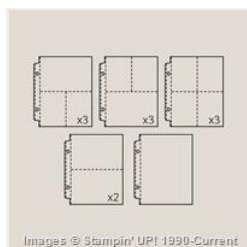

[Going Global
Clear-Mount
Stamp Set -
140748](#)

Price: € 23,00

[Going Places
Designer Series
Paper Stack -
140581](#)

Price: € 9,75

[Kartkarton A4 -
Whisper White -
106549](#)

Price: € 11,75

[Lost Lagoon
Classic Stampin'
Pad - 133644](#)

Price: € 8,00

[Basic Black
Archival Stampin'
Pad - 140931](#)

Price: € 8,50

[Variety Pack 6" X
8" \(15.2 X 20.3
Cm\) Project Life
Photo Pocket
Pages - 135297](#)

Price: € 7,50

[Kraft 6" X 8" \(15.2
X 20.3 Cm\) Project
Life Album -
139655](#)

Price: € 12,25

[Medium Star
Punch - 138293](#)

Price: € 19,50

[Washi Label
Punch - 138296](#)

Price: € 22,00

[Large Numbers
Framelits Dies -
140622](#)

Price: € 37,50

[Snail Adhesive -
104332](#)