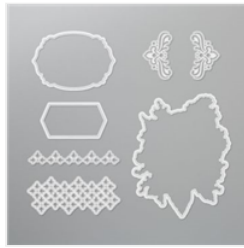

Supply List

Gesche Preißler
geschtempelt@web.de
www.geschtempelt.de

[Stempelset
Festtagsrose \(De\)
- 152440](#)

Price: 46,00 €

[Stanzformen
Rosen - 152144](#)

Price: 36,00 €

[Besonderes
Designerpapier
Wunderbare
Weihnachtszeit -
152154](#)

Price: 18,00 €

[Lack-Akzente Mit
Glitzereffekt In
Gold - 152155](#)

Price: 9,75 €

[1/4" \(6.4 Mm\)
Schimmerndes
Geschenkband In
Gold - 152156](#)

Price: 8,50 €

[Farbkarton A4 Chili
- 121681](#)

Price: 17,00 €