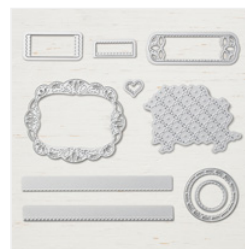

Price: \$8.50

[Whisper White 8-
1/2" X 11"
Cardstock -
100730](#)

Price: \$9.75

[Stitched Labels
Dies - 146828](#)

Price: \$33.00

[Fresh Fig Classic
Stampin' Pad -
147144](#)

Price: \$7.50

[Forever Lovely
Photopolymer
Stamp Set -
148624](#)