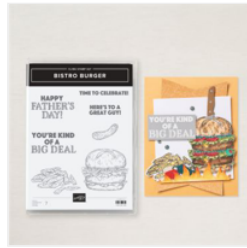

Bistro Burger Flash Pop Up Supply List

Tami White
tami@stampwithtami.com
www.stampwithtami.com

[Bistro Burger Bundle \(English\) - 163650](#)

Price: \$45.75

[Bistro Burger Cling Stamp Set \(English\) - 163648](#)

Price: \$23.00

[Bistro Burger Dies - 163649](#)

Price: \$28.00

[Tuxedo Black Memento Ink Pad - 132708](#)

Price: \$8.00

[Brights 6" X 6" \(15.2 X 15.2 Cm\) Designer Series Paper - 163775](#)

Price: \$12.50

[Country Woods 12" X 12" \(30.5 X 30.5 Cm\) Designer Series Paper - 163393](#)