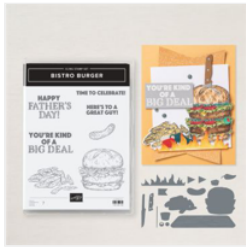

Bistro Burger Flash Pop Up Supply List

Tami White
tami@stampwithtami.com
www.stampwithtami.com

[Bistro Burger Bundle \(English\) - 163650](#)

Price: \$45.75

[Bistro Burger Cling Stamp Set \(English\) - 163648](#)

Price: \$23.00

[Bistro Burger Dies - 163649](#)

Price: \$28.00

[Tuxedo Black Memento Ink Pad - 132708](#)

Price: \$8.00

[Brights 6" X 6" \(15.2 X 15.2 Cm\) Designer Series Paper - 163775](#)

Price: \$12.50

[Country Woods 12" X 12" \(30.5 X 30.5 Cm\) Designer Series Paper - 163393](#)