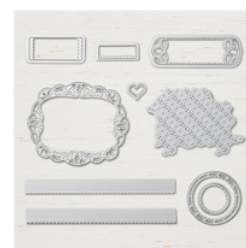

Price: 42,25 €

[Set De Tampons En Résine Gala De Papillons \(Fr\) - 149096](#)

Price: 25,00 €

[Perforatrice Papillons En Duo - 148523](#)

Price: 22,00 €

[Stitched Labels Dies - 146828](#)

Price: 40,00 €

[Layering Squares Dies - 141708](#)

Price: 42,00 €

[Stitched Rectangle Dies - 148551](#)

Price: 42,00 €

[Plioir À Gaufrage 3D Dentelle - 148530](#)

Price: 12,00 €

[Tufted Dynamic Textured Impressions Embossing Folder - 146335](#)

Price: 11,00 €