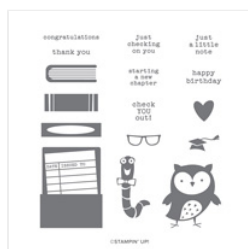

# Supply List

Marisa Alvarez  
847 922-6795 call/text  
[marisa@kitchentablestamper.com](mailto:marisa@kitchentablestamper.com)  
[marisaalvarez.stampinup.net](http://marisaalvarez.stampinup.net)

[Check You Out Photopolymer Stamp Set - 149462](#)

Price: \$16.00

[Daisy Lane Cling Stamp Set \(En\) - 149325](#)

Price: \$23.00

[Daisy Lane Bundle - 151118](#)

Price: \$35.00

[Medium Daisy Punch - 149517](#)

Price: \$17.00

[Delightful Tag Topper Punch - 149518](#)