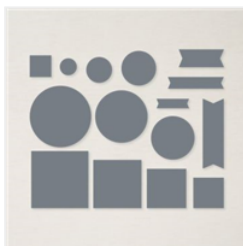

Price: \$16.50

[2021-2023 In Color  
Opal Rounds -  
159185](#)

Price: \$11.75

[Whisper White 1/4"  
\(6.4 Mm\) Crinkled  
Seam Binding  
Ribbon - 151326](#)

Price: \$10.25

[Mini Glue Dots -  
103683](#)

Price: \$11.00

[Stampin'  
Dimensionals -  
104430](#)

Price: \$7.00

[Queen Bee Dies -  
160484](#)

Price: \$44.00

[Stylish Shapes  
Dies - 159183](#)

Price: \$41.00

[Mini Stampin' Cut  
& Emboss  
Machine - 150673](#)

Price: \$94.00