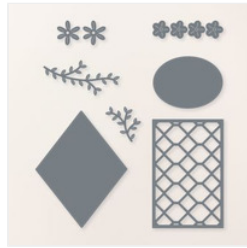

Supply List

Tammy Fite

505.440.4936

stampwithtammy@gmail.com

<http://tammyfite.stampinup.net>

[Everyday Greetings Photopolymer Stamp Set \(English\) - 165084](#)

Price: \$21.00

[Linked Together Dies - 164808](#)

Price: \$34.00

[Starstruck Embossing Folder - 164972](#)

Price: \$8.50

[Heart Shaped Bundle \(English\) - 164953](#)

Price: \$0.00

[Gorgeous Grape Classic Stampin' Pad - 147099](#)

Price: \$11.00

[Gorgeous Grape Classic Stampin' Ink Refill - 147164](#)