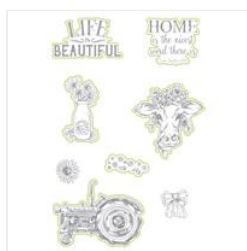

Supply List

Deb Valder

stampladee@aol.com

www.stampladee.com

[Life is Beautiful Bundle - BD-0401](#)

Price: \$38.60

[Mini Greetings ATS - AT-0339](#)

Price: \$8.95