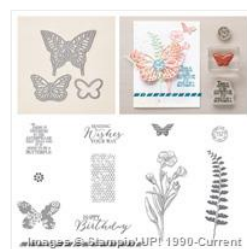

[Chalk Lines](#)
[Photopolymer](#)
[Stamp Set -](#)
[135005](#)

Price: \$16.00

[You've Got This](#)
[Clear-Mount](#)
[Stamp Set -](#)
[139575](#)

Price: \$28.00

[You've Got This](#)
[Wood-Mount](#)
[Stamp Set -](#)
[139572](#)

Price: \$39.00

[Butterfly Basics](#)
[Clear-Mount](#)
[Bundle - 139323](#)

Price: \$51.75

[Butterfly Basics](#)
[Photopolymer](#)
[Bundle - 138865](#)

Price: \$41.50

[Butterfly Basics](#)
[Photopolymer](#)
[Stamp Set -](#)
[137154](#)