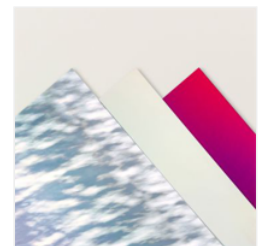

Price: 15,25 €

[Designerpapier 12"](#)
[X 12" \(30.5 X 30.5](#)
[Cm\) Honigsüß -](#)
[162546](#)

Price: 15,25 €

[Designerpapier 12"](#)
[X 12" \(30.5 X 30.5](#)
[Cm\) Lavendelblüte](#)
[- 162593](#)

Price: 15,25 €