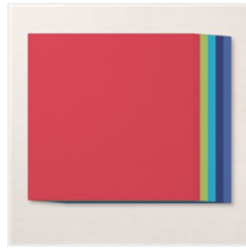

In Color 2022 - 2024 Supply List

Christine Wöhr
015162608746
info@abgestempelt.net
abgestempelt.net

[Designerpapier 6" X 6" \(15.2 X 15.2 Cm\) In Color 2022-2024 - 161645](#)

Price: 15,25 €

[Farbkarton 12" X 12" \(30.5 X 30.5 Cm\) In Color 2022-2024 - 159203](#)

Price: 17,00 €

[Farbkarton A4 In Color 2022-2024 - 159205](#)

Price: 12,25 €

[Kariertes Papier In Color 2022-2024 - 160009](#)

Price: 11,00 €

[Klassische Stempelkissen Im Set In Color 2022-2024 - 161108](#)