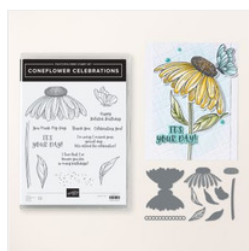

# Supply List

Tammy Civello  
(707) 365-6153  
[tammy@cardsbytlc.com](mailto:tammy@cardsbytlc.com)  
[www.cardsbytlc.com](http://www.cardsbytlc.com)

[Coneflower  
Celebration Bundle  
\(English\) - 165251](#)

Price: \$53.00

[Damask Designs  
Embossing Folder  
- 165214](#)

Price: \$9.50

[Cloud Cover 8-1/2"  
X 11" Cardstock -  
165621](#)

Price: \$14.00

[Strawberry Slush  
8-1/2" X 11"  
Cardstock -  
165625](#)

Price: \$14.00

[Basic White 8-1/2"  
X 11" Cardstock -  
166780](#)

Price: \$14.00

[Tuxedo Black  
Memento Ink Pad -  
132708](#)

Price: \$8.00

[Strawberry Slush  
Classic Stampin'  
Pad - 165286](#)

Price: \$11.00