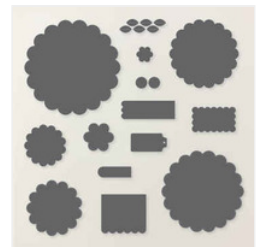

Price: \$14.00

[Garden Green Classic Stampin' Pad - 147089](#)

Price: \$11.00

[Granny Apple Green 8-1/2" X 11" Cardstock - 146990](#)

Price: \$14.00

[Granny Apple Green Stampin' Blends Combo Pack - 154885](#)

Price: \$12.00

[Barely Blush Stampin' Blends Combo Pack - 167667](#)

Price: \$12.00

[Scalloped Blooms Dies - 167646](#)

Price: \$39.00

[Shimmering Dots - 167949](#)

Price: \$8.50

[Homemade Sweetness 12" X 12" \(30.5 X 30.5 Cm\) Designer Series Paper - 167467](#)