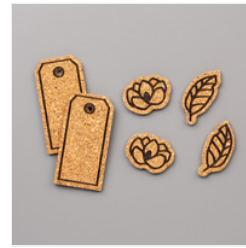

Clearance Rack

Feb 25, 2021

Dawn Bourgette
231-690-0900

dawn@dawnscreativechalet.com
<http://www.dawnscreativechalet.com>

[Grapefruit Grove](#)
[8-1/2" X 11"](#)
[Cardstock -](#)
[146972](#)

Price: \$8.75

[1-1/8" \(2.9 Cm\)](#)
[Scalloped Circle](#)
[Punch - 146138](#)

Price: \$16.00

[Cake Builder](#)
[Punch - 148525](#)

Price: \$18.00

[Magnolia Lane](#)
[Cork](#)
[Embellishments -](#)
[149486](#)

Price: \$8.00

[Hot Air Balloon](#)
[Punch - 149520](#)

Price: \$18.00

[Sahara Sand 5/8"](#)
[\(1.6 Cm\) Woven](#)
[Threads Trim -](#)
[149499](#)