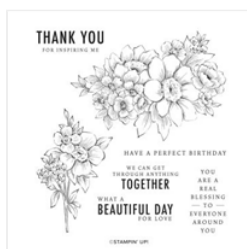

Supply List

Tammy Civello
(707) 365-6153
tammy@cardsbytlc.com
www.cardsbytlc.com

[Blessings Of Home Cling Stamp Set \(English\) - 157930](#)

Price: \$25.00

[Calypso Coral 8-1/2" X 11" Cardstock - 122925](#)