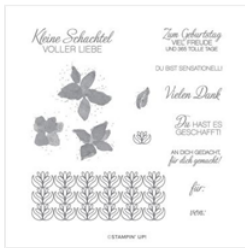

Supply List

Gesche Preißler
geschtempelt@web.de
www.geschtempelt.de

[Stempelset](#)
[Ablösbar](#)
[Schachtelweise](#)
[Liebe (De) -](#)
[150149](#)

Price: 25,00 €