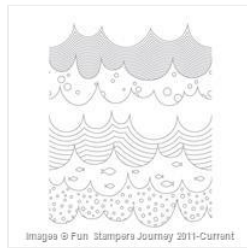

# Supply List

Chelsea Comer

815-218-2916

[spredbirds@aol.com](mailto:spredbirds@aol.com)

[www.inkystamper.com](http://www.inkystamper.com)

Jelly Wishes ATS -  
AT-0236

Catching Waves  
Stamp - SS-0439

Beach Breeze 8.5  
x 11 Cardstock -  
CS-0001

Pool Play 8.5x11  
Cardstock - CS-  
0092

Bubble Gum  
8.5x11 Cardstock -  
CS-0099

Grape Fusion 8.5 x  
11 Cardstock - CS-  
0012

Whip Cream 8.5 x  
11 Cardstock - CS-  
0040

Clearview Sheets -  
CS-0121