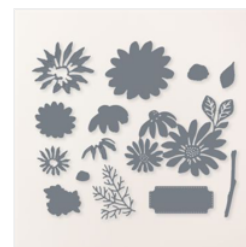

[Basic Gray Classic Stampin' Pad - 149165](#)

Price: \$11.00

[Daffodil Delight Classic Stampin' Pad - 147094](#)

Price: \$11.00

[Petal Park Builder Punch - 160576](#)

Price: \$24.00

[Opal Rounds Assortment - 163298](#)

Price: \$8.50

[Cheerful Daisies Dies - 161296](#)

Price: \$34.00

[Eyelet 3D Embossing Folder - 163414](#)

Price: \$10.00