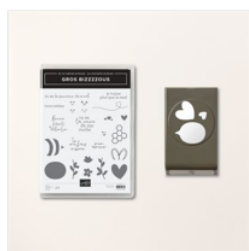

Supply List

le touzic sophie
0647241439
sophie.letouzic@live.fr
sophenscrap.com

[Lot Gros
Bizzzous
\(Français\) -
162555](#)

Price: 47,50 €

[Papier De La Série
Design 12" X 12"
\(30,5 X 30,5 Cm\)
Petite Abeille
Chérie - 162546](#)

Price: 15,25 €

[Coupe-Papier -
152392](#)

Price: 34,00 €

[Méli-Mélo De
Ruban 3/8" \(1 Cm\)
Rouge-Rouge Et
Vert Jardin -
159577](#)

Sale: 3,70 €

Price: 9,25 €

[Rouleau Adhésif
Découpe Facile -
154031](#)

Price: 8,50 €