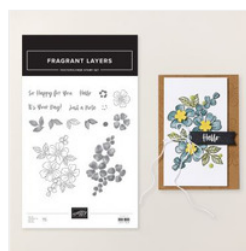

[Woolly Friends
Photopolymer
Stamp Set
\(English\) - 166881](#)

Price: £18.00

[Woolly Friends
Builder Punch -
166887](#)

Price: £25.00

[Woolly Friends
Bundle \(English\) -
166888](#)

Price: £38.50

[Fragrant Layers
Photopolymer
Stamp Set
\(English\) - 167150](#)

Price: £23.00

[Stylish Shapes
Dies - 159183](#)

Price: £28.00

[Basic White A4
Cardstock -
166781](#)

Price: £14.00

[Strawberry Slush
A4 Cardstock -
165297](#)

Price: £14.00

[Timid Tiger A4
Cardstock -
165298](#)