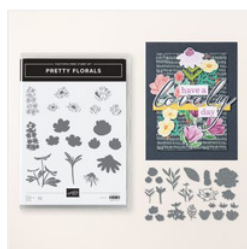

Supply List

le touzic sophie
0647241439
sophie.letouzic@live.fr
sophenscrap.com

[Lot Belle Joie \(Français\) - 165190](#)

Price: 63,00 €

[Lot Pretty Florals - 165179](#)

Price: 61,00 €

[Poinçons Timbres Intemporels - 162607](#)

Price: 40,00 €

[Colle De Précision - 138309](#)

Price: 9,75 €

[Colle Liquide Multi-Usage - 154974](#)

Price: 8,00 €

[Papier Cartonné A4 Secret Marin - 165296](#)

Price: 17,00 €

[Papier Cartonné A4 Pêche Précieuse - 163800](#)