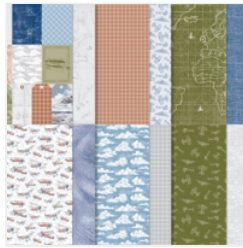

Supply List

Christine Wöhr
015162608746
info@abgestempelt.net
abgestempelt.net

[Produktpaket
Höhenflüge
\(Deutsch\) - 163449](#)

Price: 64,75 €

[Farbkarton 12" X
12" \(30.5 X 30.5
Cm\) Grundweiss -
159231](#)

Price: 11,50 €

[Designerpapier 12"
X 12" \(30.5 X 30.5
Cm\) Auf In Die
Höhe! - 163436](#)

Price: 15,25 €

[Farbkarton A4
Marineblau -
106577](#)

Price: 17,00 €

[Klassisches
Stempelkissen In
Marineblau -
147110](#)