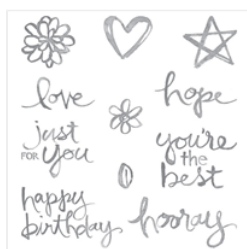

# Supply List

Pip Todman of Queen Pip Cards

07989 571010

[queenpipcards@gmail.com](mailto:queenpipcards@gmail.com)

[www.queenpipcards.com](http://www.queenpipcards.com)

[Watercolor Words  
Photopolymer  
Stamp Set -  
138702](#)