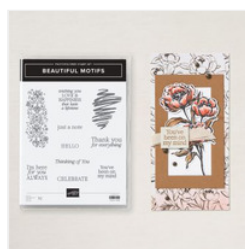

Supply List

Susan Jackson

3867170750

justpeachystamping@gmail.com

<https://justpeachystamping.com>

[Beautiful Butterflies Photopolymer Stamp Set \(English\) - 164608](#)
Price: \$24.00

[Birch Wood 3D Embossing Folder - 164069](#)
Price: \$12.00

[Beautiful Motifs Photopolymer Stamp Set \(English\) - 165198](#)
Price: \$18.00

[Secret Sea 8-1/2" X 11" Cardstock - 165624](#)
Price: \$14.00

[Secret Sea Classic Stampin' Pad - 165285](#)
Price: \$11.00