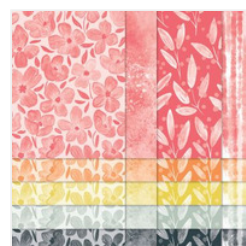

[Cloud Cover 8-1/2" X 11" Cardstock - 165621](#)
Price: \$14.00

[Secret Sea 3/8" \(1 Cm\) Faux Linen Ribbon - 165273](#)
Price: \$8.00

[Darling Duckling Classic Stampin' Pad - 165277](#)
Price: \$11.00

[Timid Tiger Classic Stampin' Pad - 165278](#)
Price: \$11.00

[Strawberry Slush Classic Stampin' Pad - 165286](#)
Price: \$11.00

[Fluid 100 Watercolor Paper - 149612](#)
Price: \$9.00

[Stampin' Spritzer - 126185](#)
Price: \$6.00

[2025-2027 In Color™ Stampin' Write Markers - 165292](#)
Price: \$17.50