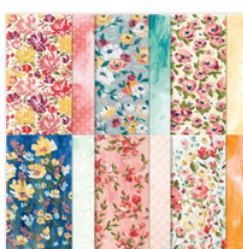

Price: \$7.50

[Calypso Coral 8-1/2" X 11" Cardstock](#) - 122925

Price: \$14.00

[Tasteful Labels Dies](#) - 152886

Price: \$31.00

[Fine Art Floral 12" X 12" \(30.5 X 30.5 Cm\) Designer Series Paper](#) - 154558