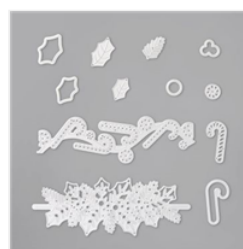

[Sweetest Time Photopolymer Stamp Set \(English\) - 153436](#)

Price: \$17.00

[Stampin' Cut & Emboss Machine - 149653](#)

Price: \$140.00

[Sweetest Borders Dies - 153559](#)

Price: \$34.00

[Stitched So Sweetly Dies - 151690](#)