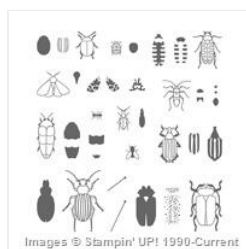

Supply List

Stephanie Poteet

307-256-3968

spotteet72@gmail.com

<http://MamaBearInk.Stampinup.net>

[Beetles & Bugs
Photopolymer
Stamp Set -
142980](#)

Price: \$17.00

[Jar Of Love
Photopolymer
Bundle - 142342](#)