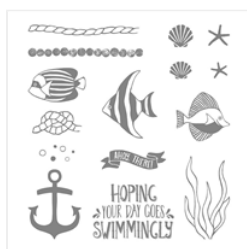

# Supply List

Claudia Perry

706-587-4824

[astampingteddy@gmail.com](mailto:astampingteddy@gmail.com)

<http://stampingincolumbusga.blogspot.com/>

[Seaside Shore  
Clear-Mount  
Stamp Set -  
141625](#)

Price: \$21.00