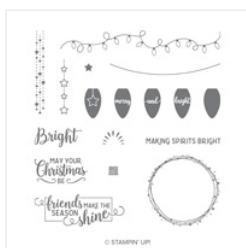

Price: \$7.00

[Metallic Ribbon Combo Pack - 146329](#)

Price: \$9.00

[Rhinestone Basic Jewels - 144220](#)

Price: \$7.00

[Twinkle Adhesive-Backed Sequins - 146287](#)

Price: \$7.00

[Making Christmas Bright Photopolymer Stamp Set - 148046](#)