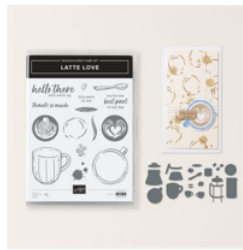

## Supply List

Rae Burnet

775-527-3860

[rae@wildwestpaperarts.com](mailto:rae@wildwestpaperarts.com)

<https://www.wildwestpaperarts.com>

[A Little Latte Suite Collection](#)  
(English) - 163466

Price: \$77.25

[A Little Latte 12\"/>](#)

Price: \$12.50

[Latte Love Bundle](#)  
(English) - 163461

Price: \$46.75

[Latte Love Dies -](#)  
163460

Price: \$32.00

[Latte Love Photopolymer Stamp Set](#)  
(English) - 163455