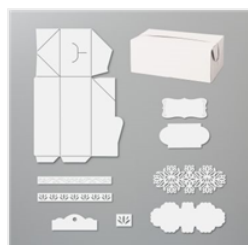

Price: \$11.00

[Whisper White 8-1/2" X 11" Thick Cardstock - 140272](#)

Price: \$8.25

[Stitched Shapes Dies - 145372](#)

Price: \$30.00

[Parcels & Petals Bundle - 151107](#)

Price: \$50.25

[Perfect Parcel Dies - 149627](#)