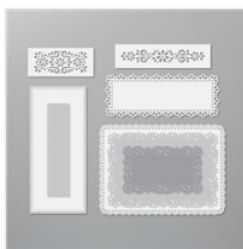

Supply List

Lynn Kolcun
614-592-7590
lynn.kolcun@gmail.com
AverysOwlery.com

[Ornate Garden Suite Collection En - 154153](#)

Price: \$136.75

[Ornate Style Cling Stamp Set - 152572](#)

Price: \$21.00

[Ornate Layers Dies - 152726](#)

Price: \$37.00

[Ornate Borders Dies - 152724](#)

Price: \$34.00

[Ornate Thanks Photopolymer Stamp Set \(En\) - 149471](#)

Price: \$18.00

[Ornate Thanks Photopolymer Bundle En - 154115](#)

Price: \$46.75

[Ornate Floral 3D Embossing Folder - 152725](#)