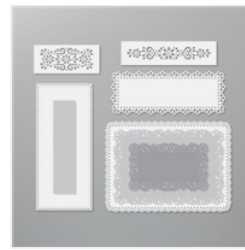

Supply List

Tammy Fite
505.440.4936

stampwithtammy@gmail.com
<http://tammyfite.stampinup.net>

[Tasteful Textures Cling Stamp Set - 149234](#)

Price: \$24.00

[Subtle 3D Embossing Folder - 151775](#)

Price: \$10.00

[Basic Black 3/8" Shimmer Ribbon - 144129](#)

Price: \$7.00

[Ornate Layers Dies - 152726](#)

Price: \$37.00

[Happiness Blooms Enamel Dots - 148805](#)

Price: \$7.00

[Vellum 8-1/2" X 11" Cardstock - 101856](#)