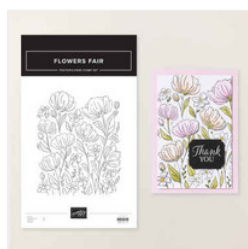

# Supply List

Place Order  
[mo.rootes@polesapart.org](mailto:mo.rootes@polesapart.org)

[Flowers Fair  
Photopolymer  
Stamp Set -  
167217](#)

Price: £22.00

[Cutest Crew  
Photopolymer  
Stamp Set  
\(English\) - 167146](#)

Price: £18.00

[Basic White A4  
Cardstock -  
166781](#)

Price: £14.00

[Petunia Pop 12" X  
12" \(30.5 X 30.5  
Cm\) Two-Tone  
Cardstock -  
166690](#)

Price: £9.50

[Secret Sea A4  
Cardstock -  
165296](#)

Price: £14.00

[Daffodil Delight  
Classic Stampin'  
Pad - 147094](#)

Price: £10.25

[Balmy Blue Classic  
Stampin' Pad -  
147105](#)

Price: £10.25

[Secret Sea Classic  
Stampin' Pad -  
165285](#)

Price: £10.25