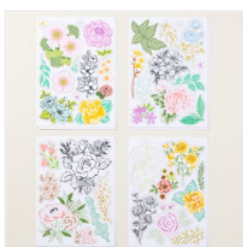

[Paper Trimmer -
152392](#)

Price: \$28.00

[Bone Folder -
102300](#)

Price: \$8.00

[Stampin'
Dimensionals -
104430](#)

Price: \$5.00

[Multipurpose
Liquid Glue -
110755](#)

Price: \$6.50

[Greetings For All
Mix & Match
Ephemera Pack
\(English\) - 164862](#)

Price: \$7.00

[Fully Flowering Mix
& Match Ephemera
Pack - 163762](#)

Price: \$8.00

[Lemon Lolly 8-1/2"
X 11" Cardstock -
161720](#)

Price: \$14.00

[Basic Black 8-1/2"
X 11" Cardstock -
121045](#)

Price: \$14.00

[Shy Shamrock 12"
X 12" \(30.5 X 30.5
Cm\) Two-Tone
Cardstock -
166698](#)

Price: \$10.00

[Itty Bitty Bokeh Mix
- 164618](#)

Price: \$7.50

[Take Your Pick -
144107](#)