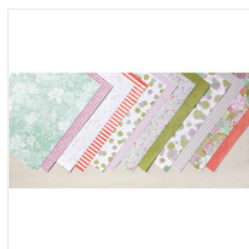

Price: 11,25 €

[Rich Razzleberry
Classic Stampin'
Pad - 126950](#)

Price: 8,00 €

[Farbkarton A4
Flüsterweiss -
106549](#)

Price: 11,75 €

[Garden Green
Classic Stampin'
Pad - 126973](#)

Price: 8,00 €

[Brights Enamel
Shapes - 141680](#)

Price: 11,00 €

[Sweet Sugarplum
3/8" \(1 Cm\)
Ruched Ribbon -
141428](#)

Price: 9,75 €

[Succulent Garden
Designer Series
Paper - 142778](#)

Price: 13,50 €