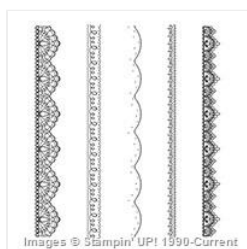

Supply List

Gesche Preißler
geschtempelt@web.de
www.geschtempelt.de

[Delicate Details
Photopolymer
Stamp Set -
143314](#)

Price: 0,00 €

[Gartengröße
Photopolymer
Stamp Set
\(German\) - 144283](#)

Price: 0,00 €

[Gesagt, Gedank
Clear-Mount
Stamp Set
\(German\) - 144325](#)

Price: 0,00 €

[Sweet Sugarplum
Classic Stampin'
Pad - 141395](#)

Price: 8,00 €

[2016-2018 In Color
Enamel Shapes -
141410](#)

Price: 11,00 €

[Farbkarton A4
Himbeerröt -
119981](#)