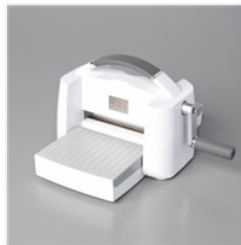

Price: \$14.00

[Poppy Parade Classic Stampin' Pad - 147050](#)

Price: \$11.00

[Linen Thread - 104199](#)

Price: \$6.00

[Iridescent Pearl Basic Jewels - 158987](#)

Price: \$8.00

[Stampin' Cut & Emboss Machine - 149653](#)