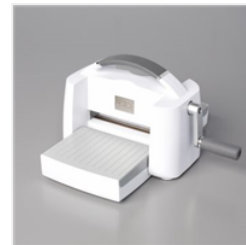

Price: 21,00 €

[Memento
Stempelkissen In
Smoking-Schwarz
- 132708](#)

Price: 9,75 €

[Papierschneidemaschine Stanz- Und
- 152392](#)

Price: 34,00 €

[Prägemaschine -
149653](#)

Price: 170,00 €