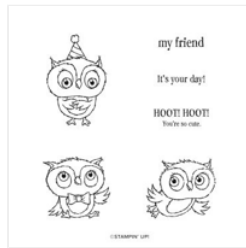

# Supply List

Place Order  
[mo.rootes@polesapart.org](mailto:mo.rootes@polesapart.org)

[Friendly Gnomes Photopolymer Stamp Set \(English\) - 160714](#)

Price: £23.00

[Adorable Owls Cling Stamp Set \(English\) - 160269](#)