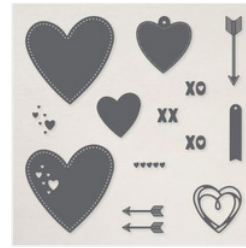

Made with Love Valentine Card Supply List

Susie Wood
(641) 660-2537
ds52wood@gmail.com
www.susiewood.stampinup.net

[Stampin' Cut & Emboss Machine - 149653](#)

Price: \$140.00

[Perennial Postage Dies - 162607](#)

Price: \$33.00

[Endless Love Bundle \(English\) - 167062](#)

Price: \$47.50

[Endless Love Dies - 167061](#)

Price: \$33.00

[Endless Love Photopolymer Stamp Set \(English\) - 167055](#)

Price: \$20.00

[Made With Love 12" X 12" \(30.5 X 30.5 Cm\) Designer Series Paper - 167054](#)