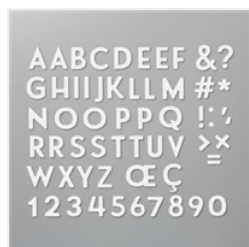

Price: \$140.00

[Timeless Tulips Photopolymer Stamp Set \(En\) - 151534](#)

Price: \$18.00

[Classic Label Punch - 141491](#)

Price: \$18.00

[Hippo & Friends Dies - 153585](#)

Price: \$36.00

[Playful Alphabet Dies - 152706](#)

Price: \$34.00

[Tuxedo Black Memento Ink Pad - 132708](#)

Price: \$8.00

[Tasteful Textile 3D Embossing Folder - 152718](#)

Price: \$9.00

[Basic White 8-1/2" X 11" Cardstock - 159276](#)

Price: \$13.00

[Coastal Cabana 8-1/2" X 11" Cardstock - 131297](#)