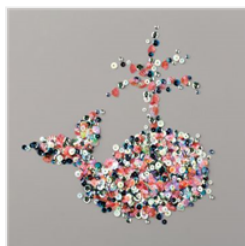

Price: \$15.75

[Window Sheets - 142314](#)

Price: \$7.00

[Snow Globe Shaker Dome - 150442](#)

Price: \$8.75

[Snow Globe Scenes Dies - 150655](#)

Price: \$42.00

[Whale Of A Time Sequins - 152461](#)